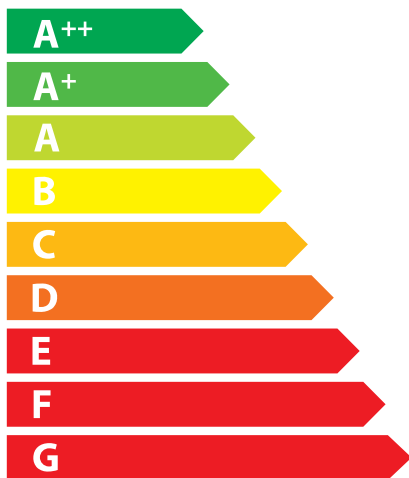

# ENERGY

Jøtul AS

F 400 ECO

**7**  
kW